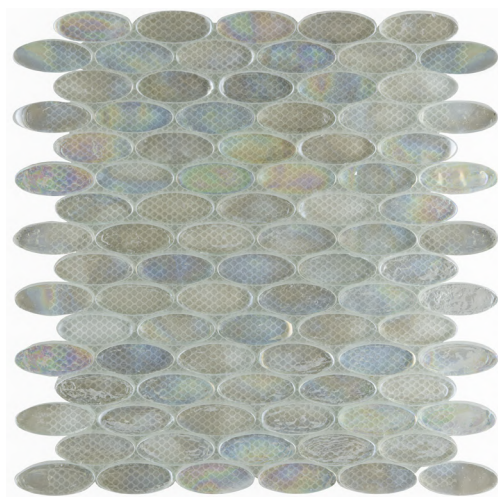

Oval
m² / pc
0,081 m²
Kg / pc
1,60 Kg
pcs / box
10
m² / box
0,81 m²
Kg / box
16 Kg

28x29cm / 8mm M85/119
Glimpse Oval / RMIOV01 M8.5/12
EAN: 5606779165718

Glimpse
m² / pc
0,087 m²
Kg / pc
1,60 Kg
pcs / box
10
m² / box
0,87 m²
Kg / box
16 Kg