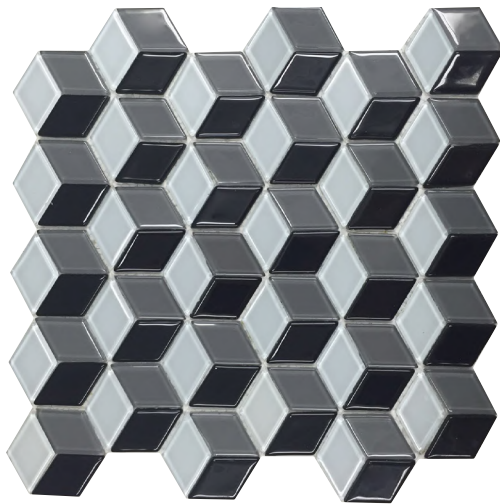

Lejo

Pastilha colada em rede

mesh mosaic | mosaïque collés sur trame | mosaik auf netz geklebt | mosaico en malla

27x28cm / 4mm
Lejo Cubic / RMLEJOCUBIC
EAN: 5606779186829

M140/196

M14/20