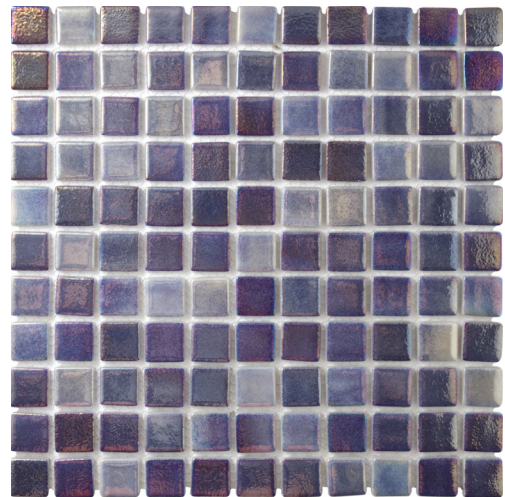

## Pastilha colada em rede

mesh mosaic | mosaïque collés sur trame | mosaik auf netz geklebt | mosaico en malla

30x30cm / 6mm  
Iris Platina / RMIRISPL  
EAN: 5606779186676

 M70/98

 M7/10

30x30cm / 6mm  
Iris Lilaz/Roxo / RMIRIS1005  
EAN: 5606779186713