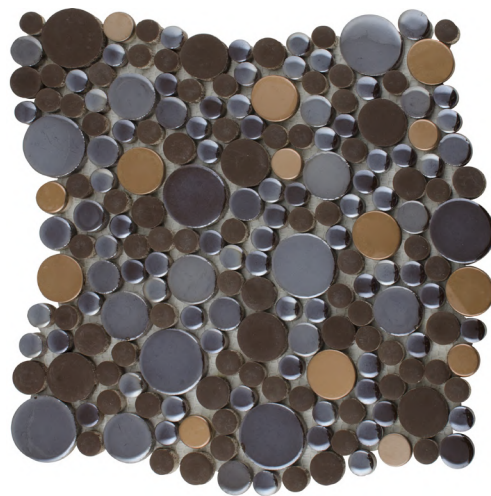

30x30cm / 8mm
Amaze Cooper / RMOHS309
EAN: 5606779166487

M140/196
M14/20