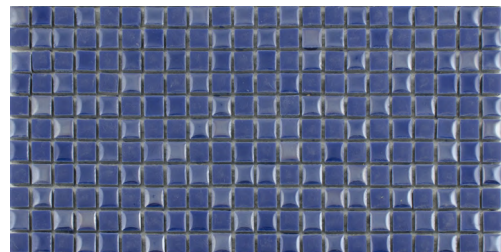

## Pastilha colada em rede

mesh mosaic | mosaïque collés sur trame | mosaik auf netz geklebt | mosaico en malla

30x30cm / 8mm  M130/182  
 Classic Preto / RMGFHS13  M13/18  
 EAN: 5606779165497

30x30cm / 8mm  M130/182  
 Classic Red / RMGAHS16  M13/18  
 EAN: 5606779165459