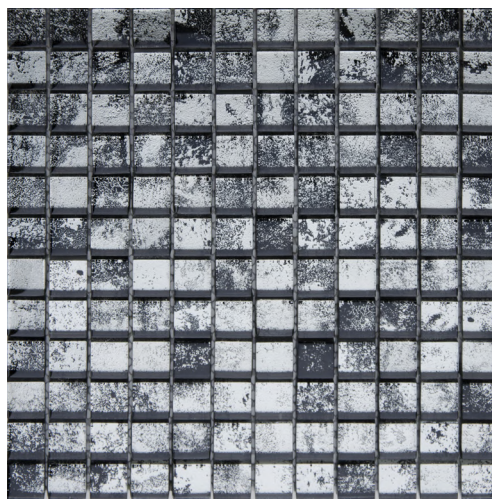

## Pastilha colada em rede

mesh mosaic | mosaïque collés sur trame | mosaik auf netz geklebt | mosaico en malla

30x30cm / 8mm  
Old King Cobre / RMJXS202  
EAN: 5606779165848

M125/175

M12.5/17.5

30x30cm / 8mm  
Old King Prata / RMJXS201  
EAN: 5606779165831