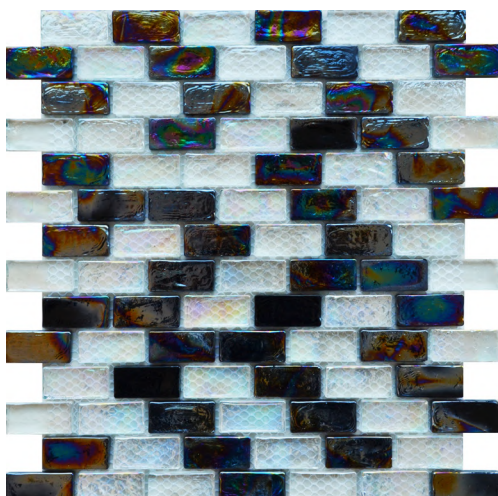

28,5x30,5cm / 8mm M85/119
Flash Prt/Brc / RMIBR0106 M8.5/12
EAN: 5606779165695