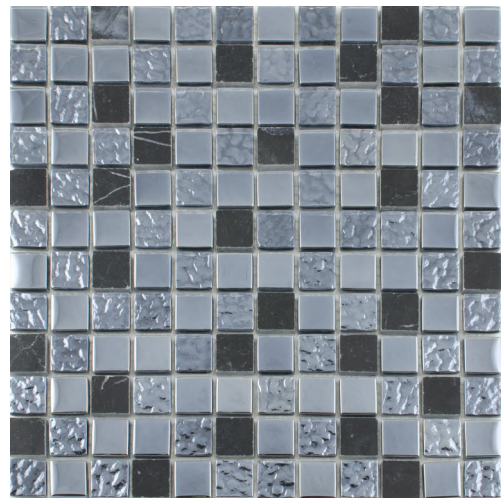

## Pastilha colada em rede

mesh mosaic | mosaïque collés sur trame | mosaik auf netz geklebt | mosaico en malla

30x30cm / 6mm  
Silk / RMLP302  
EAN: 5606779166043

 M120/168

 M12/17

30x30cm / 8mm  
Royal Luxo / RMLAS63  
EAN: 5606779165930