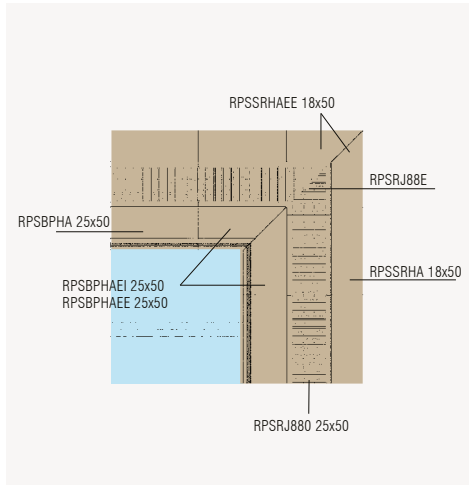

Pool Solutions

anti-slip
UNE ENV 12633
Class 3

anti-slip
DIN 51130
R12

anti-slip
DIN 51097
Class C

Resist. aditivos p/ água piscina
Resistance to water pool additives
Résistant aux additifs pour l'eau de piscine
Beständig auf Zusatzstoffe im Poolwasser
Resist. aditivos para agua piscina

Sensação térmica
Thermic sensation
Sensation Thermique
Temperaturempfindung
Sensación térmica