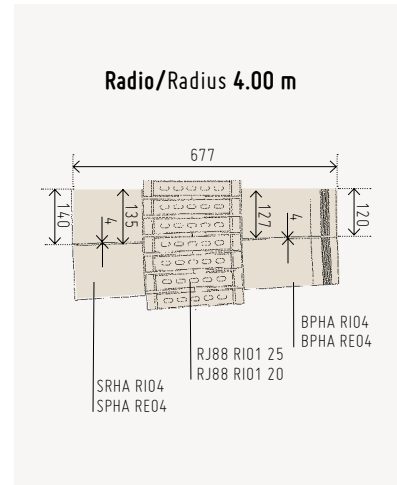

Pool Solutions

anti-slip
UNE ENV 12633
Class 3

anti-slip
DIN 51130
R12

anti-slip
DIN 51097
Class C

Resist. aditivos p/ água piscina
Resistance to water pool additives
Résistant aux additifs pour l'eau de piscine
Beständig auf Zusatzstoffe im Poolwasser
Resist. aditivos para agua piscina

Sensação térmica
Thermic sensation
Sensation Thermique
Temperaturempfindung
Sensación térmica