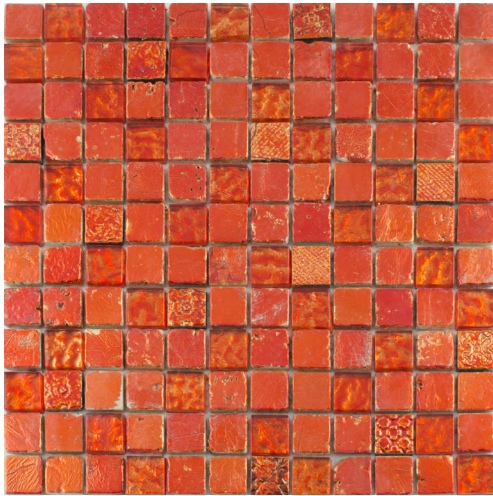

Vogue

Pastilha colada em rede

mesh mosaic | mosaïque collés sur trame | mosaik auf netz geklebt | mosaico en malla

30x30cm / 8mm
* Vogue / RMBDA87
EAN: 5606779164414

M130/182
 M13/18