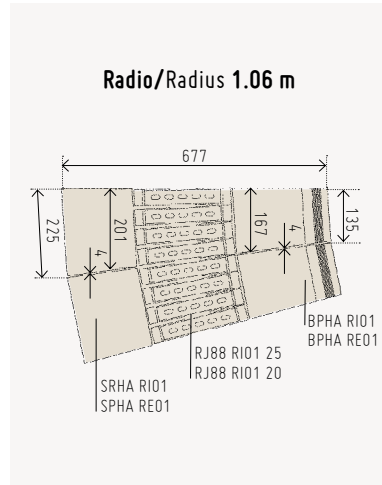

Pool Solutions

anti-slip
UNE ENV 12633
Class 3

anti-slip
DIN 51130
R12

anti-slip
DIN 51097
Class C

Resist. aditivos p/ água piscina
Resistance to water pool additives
Résistant aux additifs pour l'eau de piscine
Beständig auf Zusatzstoffe im Poolwasser
Resist. aditivos para agua piscina

Sensação térmica
Thermic sensation
Sensation Thermique
Temperaturempfindung
Sensación térmica