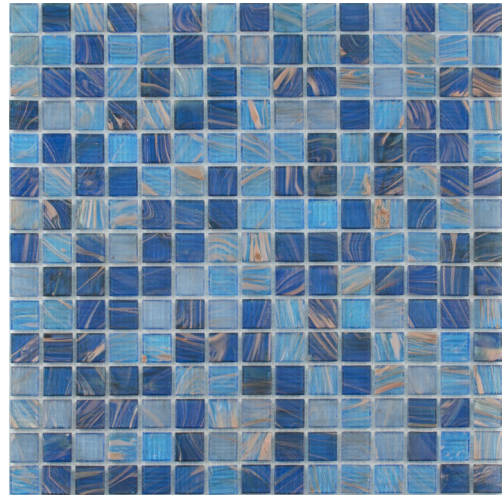

## Pastilha colada em rede

mesh mosaic | mosaïque collés sur trame | mosaik auf netz geklebt | mosaico en malla

32,7x32,7cm / 4mm  
Pool Combi Mix / 2525MIXR1  
EAN: 5606779108678

 M14/20  
 M1.55/2.2

32,7x32,7cm / 4mm  
Symphony Giverny / 2020GIVERNY1  
EAN: 5606779106391