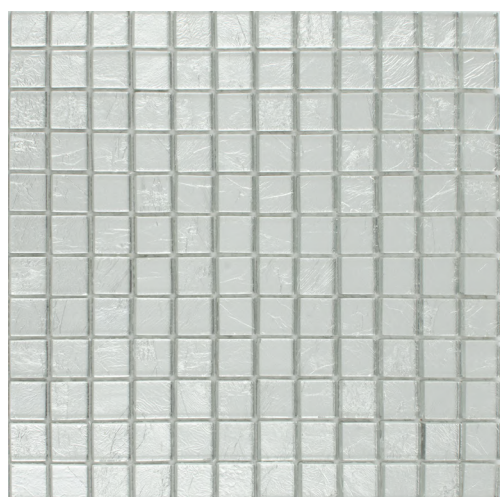

30x30cm / 6mm M110/154
Glam Silver / RB2301YB
EAN: 5606779152916 M11/16

Metalic
m² / pc
0,09 m²
Kg / pc
1,35 Kg
pcs / box
14
m² / box
1,27 m²
Kg / box
18,94 Kg