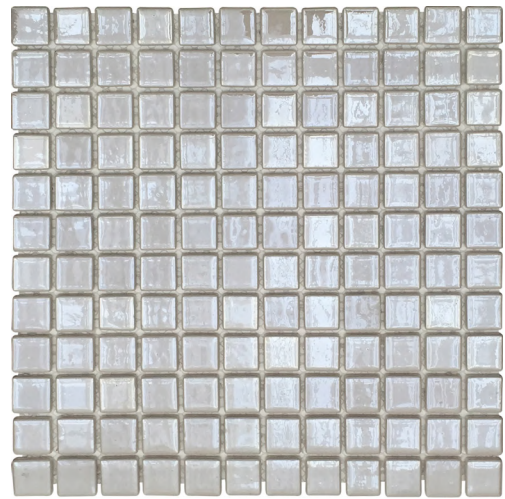

## Pastilha colada em rede

mesh mosaic | mosaïque collés sur trame | mosaik auf netz geklebt | mosaico en malla

30x30cm / 6mm  
Iris Azul / RMIRISAZC  
EAN: 5606779186690

 M110/154

 M11/15.4

30x30cm / 6mm  
Iris Branco / RMIRISBRA  
EAN: 5606779186683