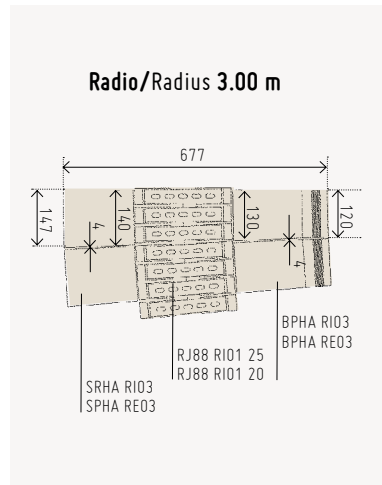

Pool Solutions

anti-slip
UNE ENV 12633
Class 3

anti-slip
DIN 51130
R12

anti-slip
DIN 51097
Class C

Resist. aditivos p/ água piscina
Resistance to water pool additives
Résistant aux additifs pour l'eau de piscine
Beständig auf Zusatzstoffe im Poolwasser
Resist. aditivos para agua piscina

Sensação térmica
Thermic sensation
Sensation Thermique
Temperaturempfindung
Sensación térmica