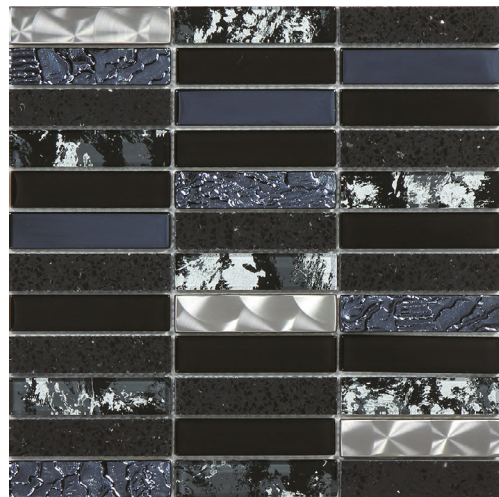

30x30cm / 8mm
Punk Black / RMPUNKB
EAN: 5606779180360

M125/175
 M12.5/17.5

m² / pc	Kg / pc	pcs / box	m² / box	Kg / box
0,09 m²	1,55 Kg	11	1 m²	17 Kg