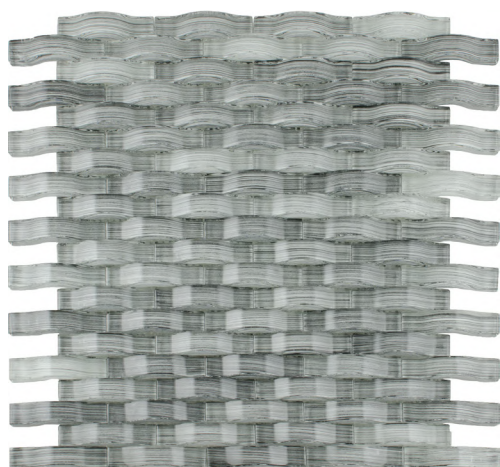

Onda
m² / pc
0,09 m²
Kg / pc
1,75 Kg
pcs / box
11
m² / box
1 m²
Kg / box
19,25 Kg

30x32,5cm / 8mm M120/168
Glam Onda / RA008DW
EAN: 5606779149664 M12/17

Glam

Pastilha colada em rede

mesh mosaic | mosaïque collés sur trame
mosaik auf netz geklebt | mosaico en malla

Silver & Broken
m² / pc
0,09 m²
Kg / pc
1,35 Kg
pcs / box
11
m² / box
1 m²
Kg / box
14,88 Kg