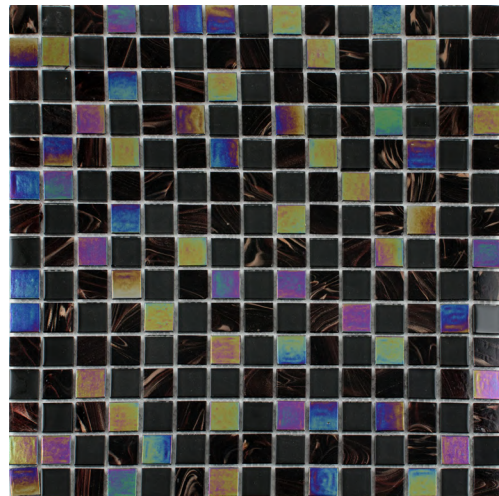

32,7x32,7cm / 4mm
Symphony Indiana / RM01
EAN: 5606779162526

M40/56
 M4.4/6.16

m² / pc	Kg / pc	pcs / box	m² / box	Kg / box	box / pal	m² / pal	Kg / pal
0,107 m²	0,70 Kg	20	2,14 m²	14 Kg	90	192,6 m²	1275 Kg