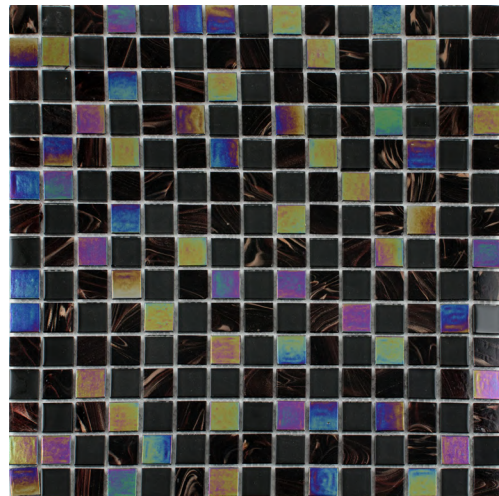

32,7x32,7cm / 4mm M40/56
Symphony Indiana / RM01
EAN: 5606779162526 M4.4/6.16

0,107 m²	0,765 Kg	20	2,14 m²	15,30 Kg	90	192,6 m²	1392 Kg