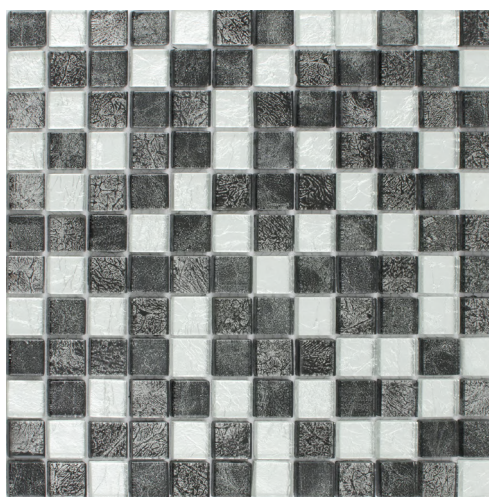

30x30cm / 6mm M100/140
Glam Retro / RB2301DB
EAN: 5606779152909 M10/14