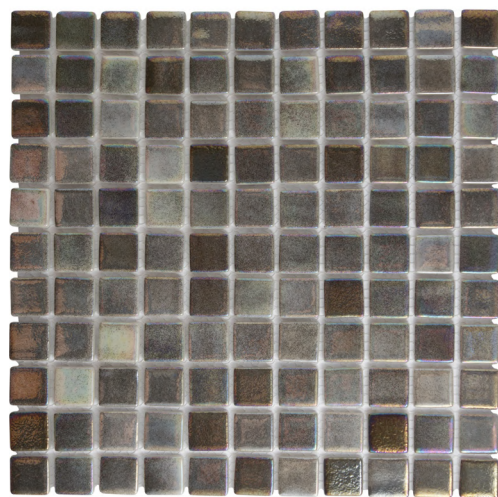

## Pastilha colada em rede

mesh mosaic | mosaïque collés sur trame | mosaik auf netz geklebt | mosaico en malla

30x30cm / 6mm  M75/105  
Iris Oro Amarelo / RMIRISAM  
EAN: 5606779186706  M7.5/10.5

30x30cm / 6mm  M80/112  
Iris Preta / RMIRISP  
EAN: 5606779186652  M8/11