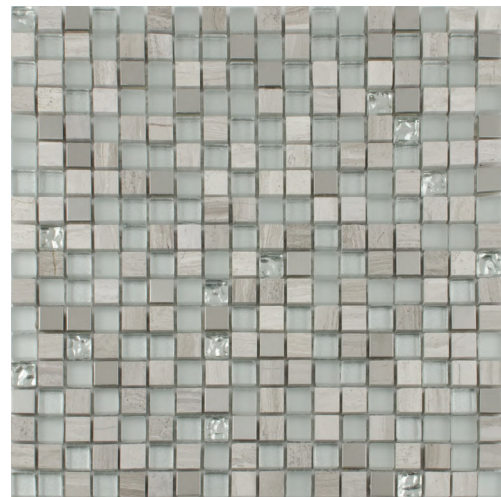

30x30cm / 8mm
Jazz Mini / RMLADS19
EAN: 5606779165909

M110/154

M11/16

	m² / pc	Kg / pc	pcs / box	m² / box	Kg / box
Jazz Smoke	0,082 m²	1,54 Kg	11	0,9 m²	17 Kg
Jazz Brick	0,09 m²	1,54 Kg	11	1 m²	17 Kg
Jazz Mini	0,09 m²	1,54 Kg	11	1 m²	17 Kg