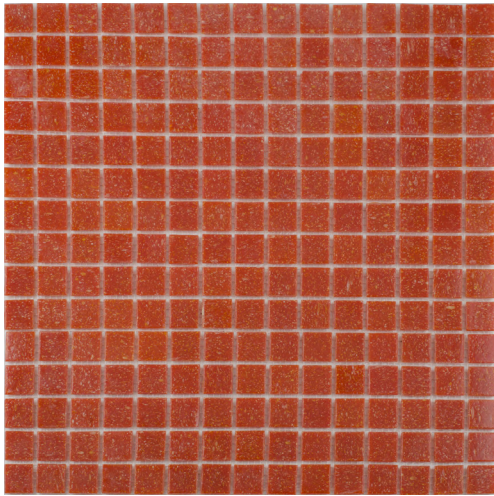

Pool

Pastilha colada em rede

mesh mosaic | mosaïque collés sur trame | mosaik auf netz geklebt | mosaico en malla

32,7x32,7cm / 4mm
Pool Paixão / 2525PAIXAO1
EAN: 5606779108760

M37/52
 M4/5.6