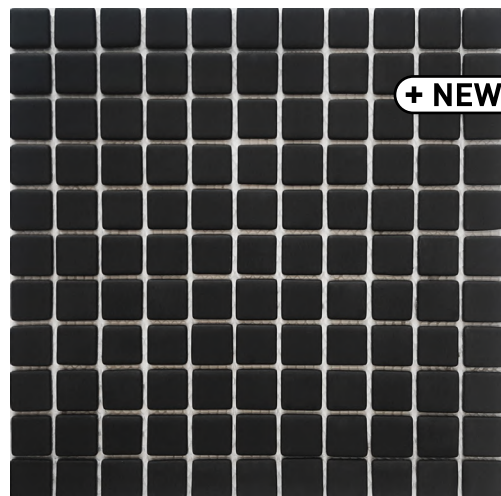

30x30cm / 6mm
Iris Preto / RMLOGICPR741M
EAN: 5606779191649

M75/105
 M7.5/10.5

m² / pc	Kg / pc	pcs / box	m² / box	Kg / box
0,09 m²	1 Kg	12	1,08 m²	12 Kg