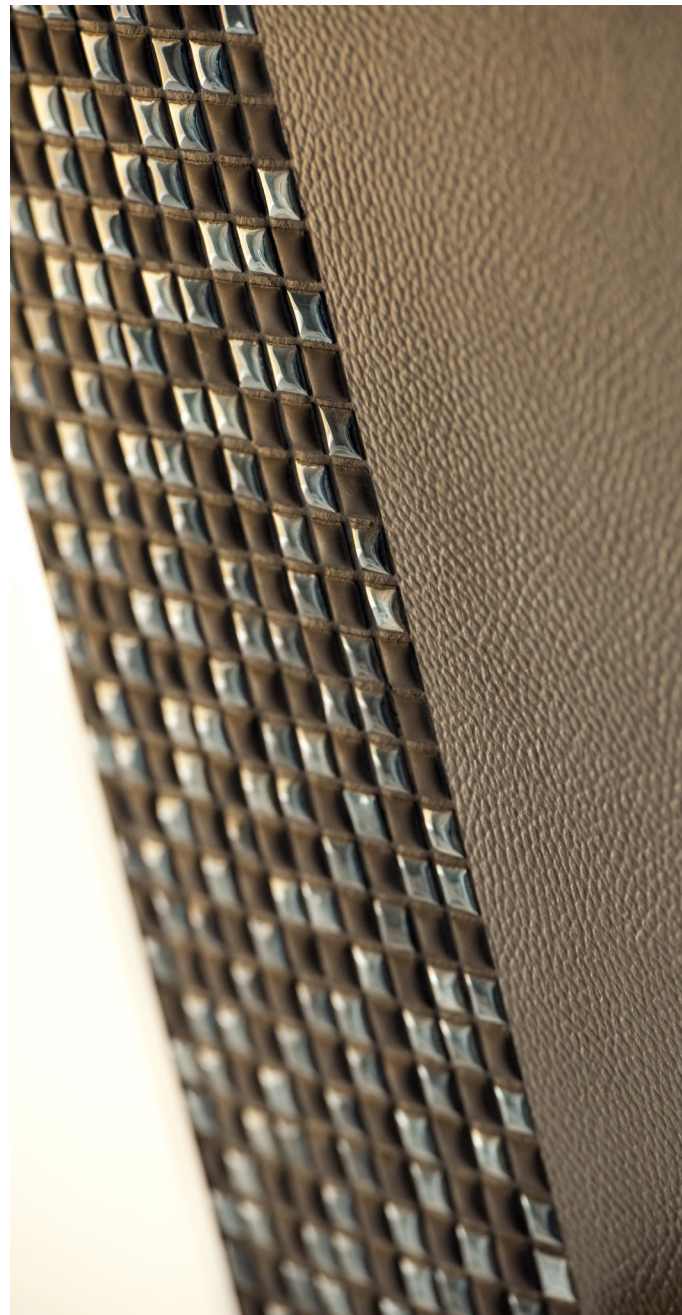

M120/168  
 M12/17

	m <sup>2</sup> / pc	Kg / pc	pcs / box	m <sup>2</sup> / box	Kg / box
Sunset	0,09 m <sup>2</sup>	1,54 Kg	11	1 m <sup>2</sup>	17 Kg
Rustik	0,09 m <sup>2</sup>	1,54 Kg	11	1 m <sup>2</sup>	17 Kg
Heaven	0,093 m <sup>2</sup>	1,45 Kg	11	1,02 m <sup>2</sup>	16 Kg
Moonbeam	0,093 m <sup>2</sup>	1,45 Kg	11	1,02 m <sup>2</sup>	16 Kg