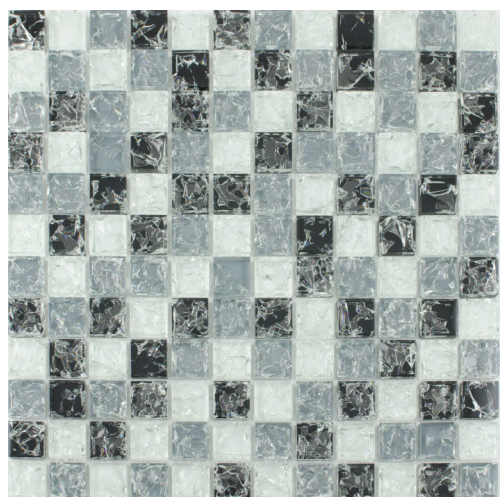

30x30cm / 6mm M100/140
Glam Broken / RR2303C
EAN: 5606779169235 M10/14

Retro
m² / pc
0,09 m²
Kg / pc
1,35 Kg
pcs / box
16
m² / box
1,44 m²
Kg / box
21,65 Kg