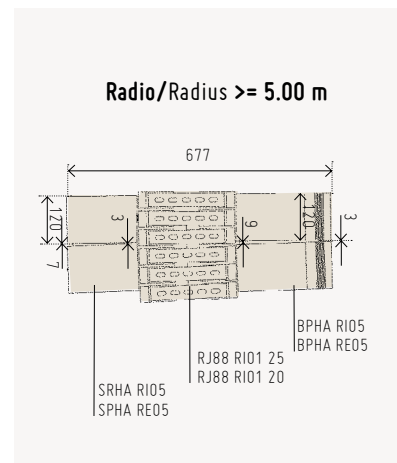

Pool Solutions

anti-slip
UNE ENV 12633
Class 3

anti-slip
DIN 51130
R12

anti-slip
DIN 51097
Class C

Resist. aditivos p/ água piscina
Resistance to water pool additives
Résistant aux additifs pour l'eau de piscine
Beständig auf Zusatzstoffe im Poolwasser
Resist. aditivos para agua piscina

Sensação térmica
Thermic sensation
Sensation Thermique
Temperaturempfindung
Sensación térmica