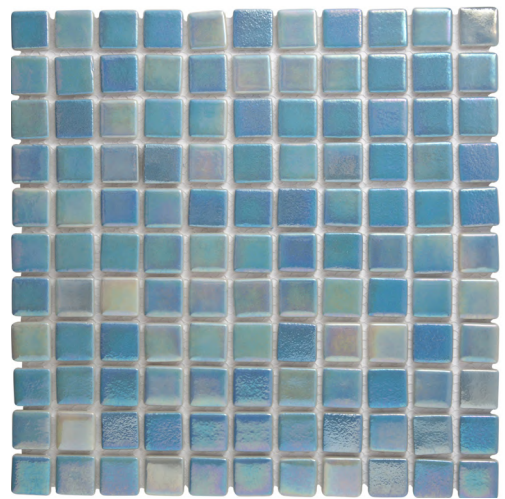

30x30cm / 6mm
Iris Azul Claro / RMIRIS1010
EAN: 5606779186720

M70/98

M7/10

m² / pc	Kg / pc	pcs / box	m² / box	Kg / box	box / pal	m² / pal	Kg / pal
0,09 m²	1 Kg	12	1,08 m²	12 Kg	81	87,48 m²	974,62 Kg