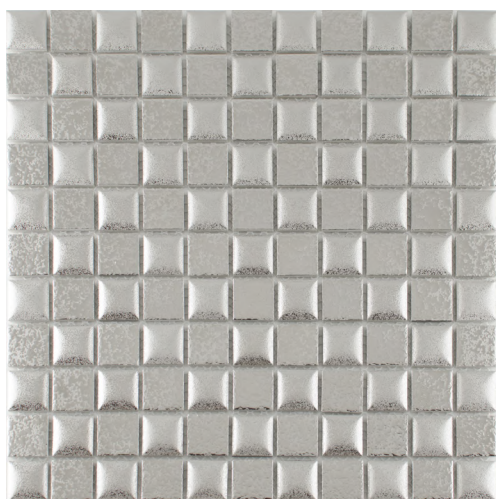

30x30cm / 5mm
Precious Prata / RMBT2586
EAN: 5606779164452

M85/119

M8.5/12