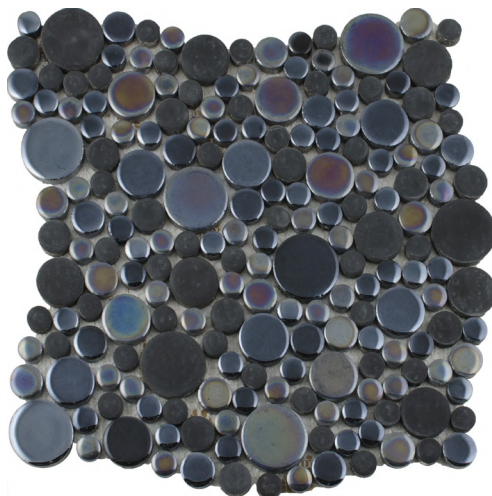

30x30cm / 8mm
Amaze Preto / RMOHS006
EAN: 5606779165534

M140/196
M14/20

m² / pc	Kg / pc	pcs / box	m² / box	Kg / box
0,09 m²	1,54 Kg	11	1 m²	17 Kg