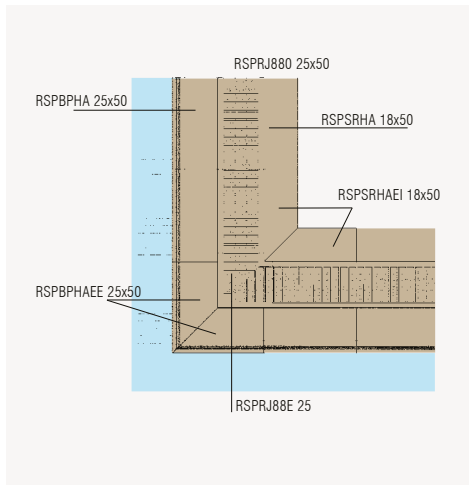

Pool Solutions

anti-slip
UNE ENV 12633
Class 3

anti-slip
DIN 51130
R12

anti-slip
DIN 51097
Class C

Resist. aditivos p/ água piscina
Resistance to water pool additives
Résistant aux additifs pour l'eau de piscine
Beständig auf Zusatzstoffe im Poolwasser
Resist. aditivos para agua piscina

Sensação térmica
Thermic sensation
Sensation Thermique
Temperaturempfindung
Sensación térmica