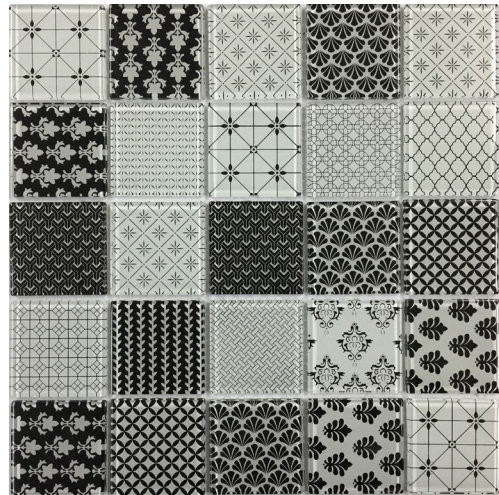

Lejo

Pastilha colada em rede

mesh mosaic | mosaïque collés sur trame | mosaik auf netz geklebt | mosaico en malla

31x31cm / 5mm

M100/140

Lejo Tokio / RMLEJOTK

EAN: 5606779186812

M10/14