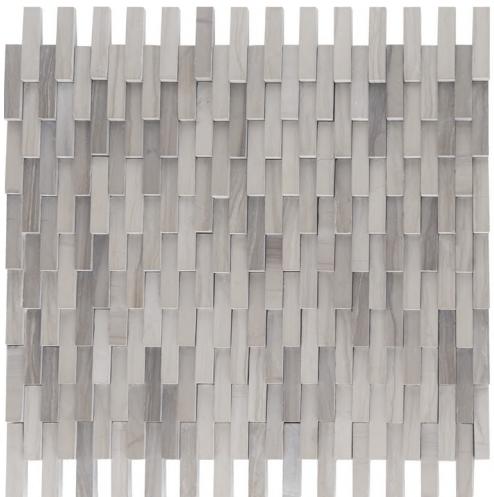

30,5x30,5cm / 6mm
Heaven Dark / RMY5281
EAN: 5606779167132

M155/217
 M15.5/22