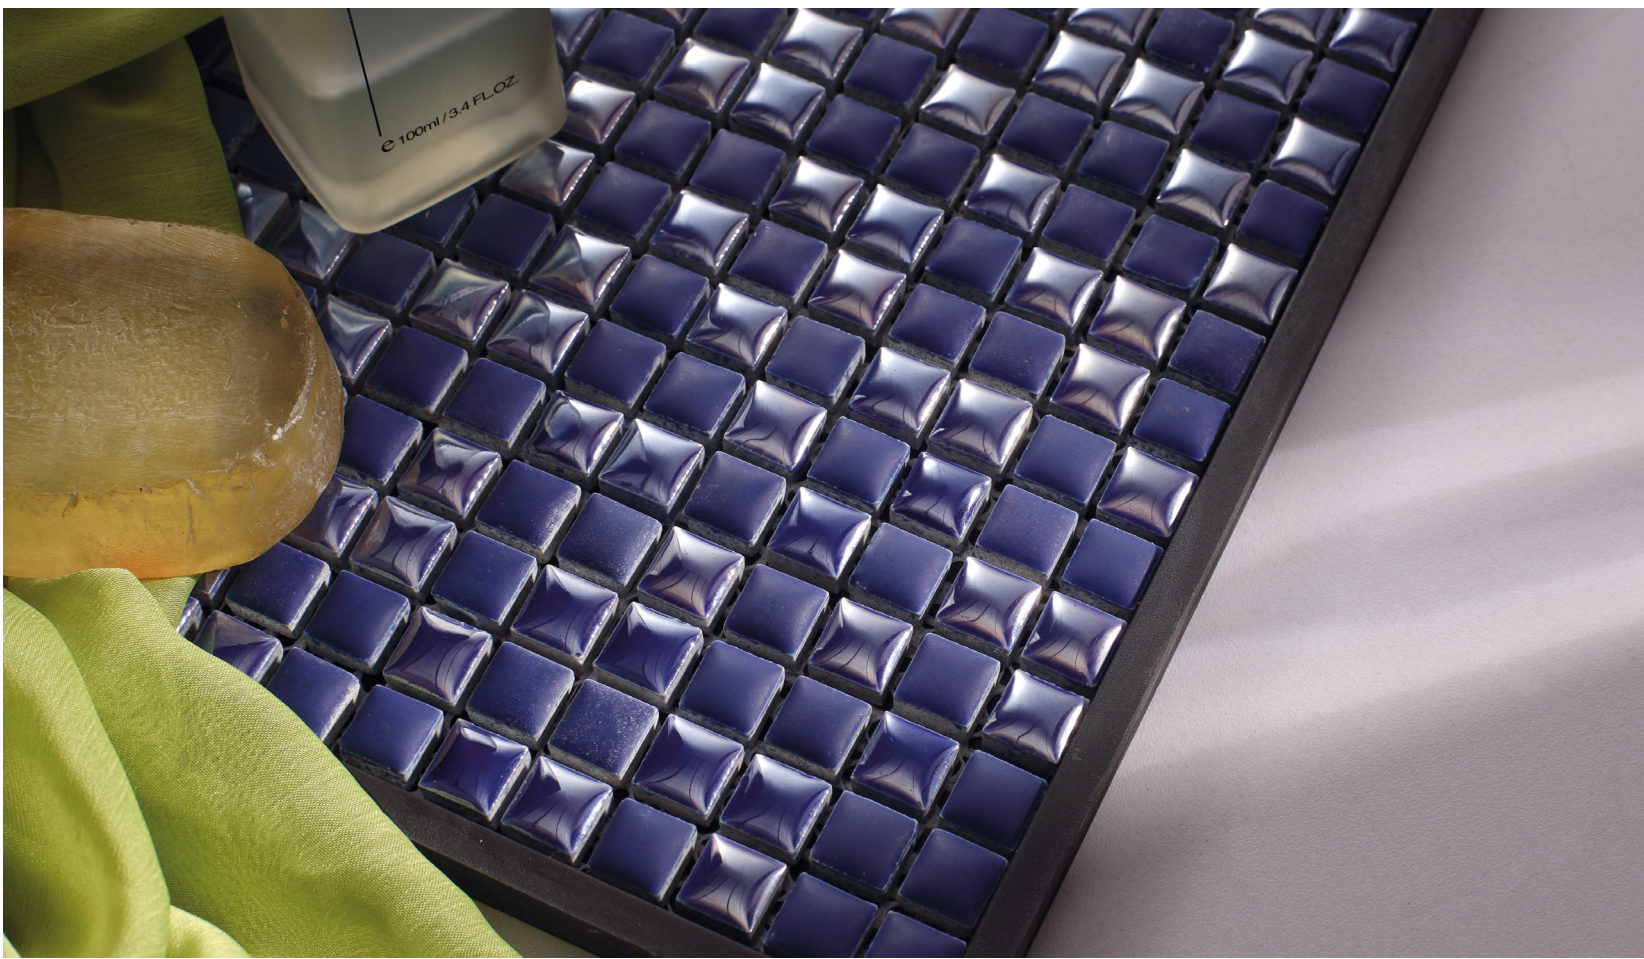

M120/168  
 M12/17

	m <sup>2</sup> / pc	Kg / pc	pcs / box	m <sup>2</sup> / box	Kg / box
Sunset	0,09 m <sup>2</sup>	1,54 Kg	11	1 m <sup>2</sup>	17 Kg
Rustik	0,09 m <sup>2</sup>	1,54 Kg	11	1 m <sup>2</sup>	17 Kg
Heaven	0,093 m <sup>2</sup>	1,45 Kg	11	1,02 m <sup>2</sup>	16 Kg
Moonbeam	0,093 m <sup>2</sup>	1,45 Kg	11	1,02 m <sup>2</sup>	16 Kg