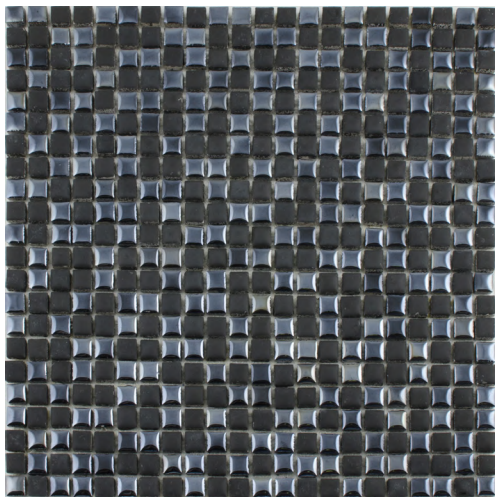

Classic

Pastilha colada em rede

mesh mosaic | mosaïque collés sur trame | mosaik auf netz geklebt | mosaico en malla

30x30cm / 8mm M130/182
Classic Preto / RMGFHS13 M13/18
EAN: 5606779165497