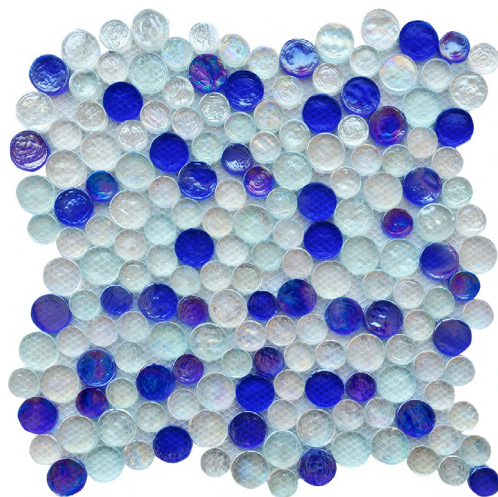

Glimpse & Flash

Pastilha colada em rede
mesh mosaic | mosaïque collés sur trame | mosaik auf netz
geklebt | mosaico en malla

29,5x29,5cm / 8mm M85/119
Glimpse Blue / RM010204 M8.5/12
EAN: 5606779162533

Flash
m² / pc
0,087 m²
Kg / pc
1,60 Kg
pcs / box
10
m² / box
0,87 m²
Kg / box
16 Kg