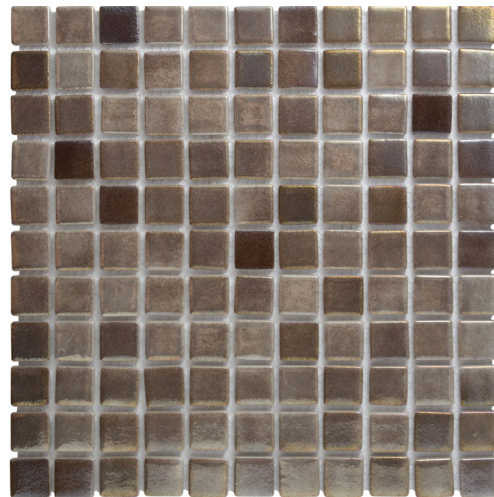

30x30cm / 6mm M70/98
Iris Castanho Claro / RMIRIS1002
EAN: 5606779186751 M7/10

m² / pc	Kg / pc	pcs / box	m² / box	Kg / box	box / pal	m² / pal	Kg / pal
0,09 m²	1 Kg	12	1,08 m²	12 Kg	81	87,48 m²	974,62 Kg