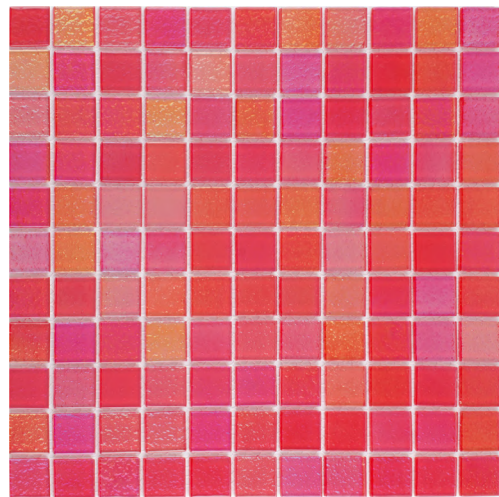

30x30cm / 6mm
Love / RMH25066RED
EAN: 5606779165541

M100/140

M10/14

	m² / pc	Kg / pc	pcs / box	m² / box	Kg / box
Black Crack	0,09 m²	1 Kg	12	1,08 m²	14,21 Kg
Cubic	0,063 m²	0,586 Kg	12	0,756 m²	7,05 Kg
Love	0,09 m²	1,33 Kg	12	1,08 m²	16 Kg