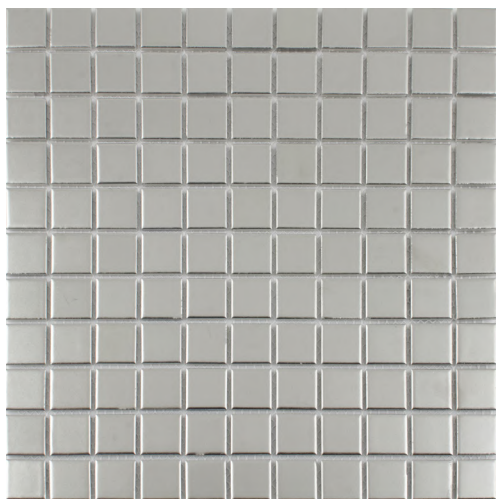

Flare & Precious

Pastilha colada em rede

mesh mosaic | mosaïque collés sur trame | mosaik auf netz geklebt | mosaico en malla

30x30cm / 5mm
Flare Mate / RB2502
EAN: 5606779152930

M60/84

M6/8.4