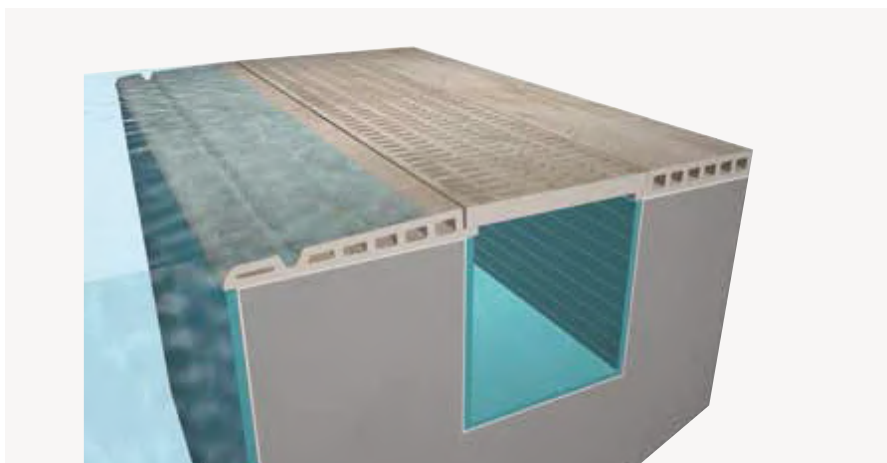

Pool Solutions

anti-slip
UNE ENV 12633
Class 3

anti-slip
DIN 51130
R12

anti-slip
DIN 51097
Class C

Resist. aditivos p/ água piscina
Resistance to water pool additives
Résistant aux additifs pour l'eau de piscine
Beständig auf Zusatzstoffe im Poolwasser
Resist. aditivos para agua piscina

Sensação térmica
Thermic sensation
Sensation Thermique
Temperaturempfindung
Sensación térmica