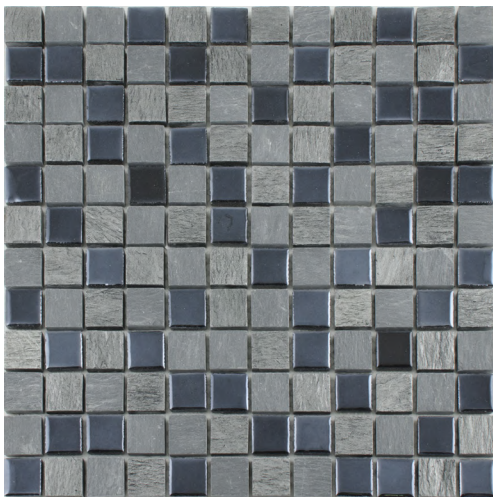

30x30cm / 8mm
Vogue / RMS230L
EAN: 5606779166890

M120/168
 M12/17