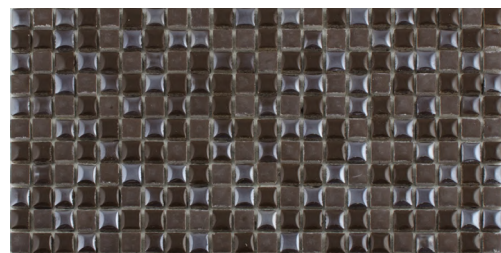

30x30cm / 8mm M130/182
Classic Castanho / RMGFHS02 M13/18
EAN: 5606779165473

m² / pc	Kg / pc	pcs / box	m² / box	Kg / box
0,09 m²	1,54 Kg	11	1 m²	17 Kg