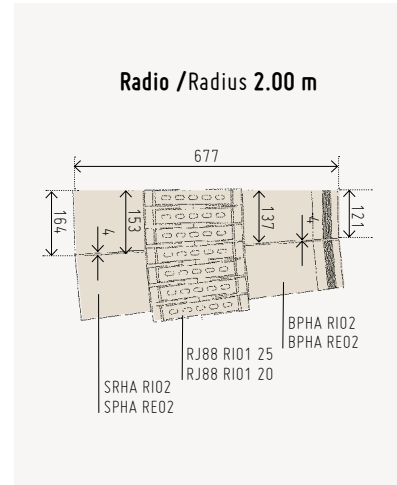

Pool Solutions

anti-slip
UNE ENV 12633
Class 3

anti-slip
DIN 51130
R12

anti-slip
DIN 51097
Class C

Resist. aditivos p/ água piscina
Resistance to water pool additives
Résistant aux additifs pour l'eau de piscine
Beständig auf Zusatzstoffe im Poolwasser
Resist. aditivos para agua piscina

Sensação térmica
Thermic sensation
Sensation Thermique
Temperaturempfindung
Sensación térmica